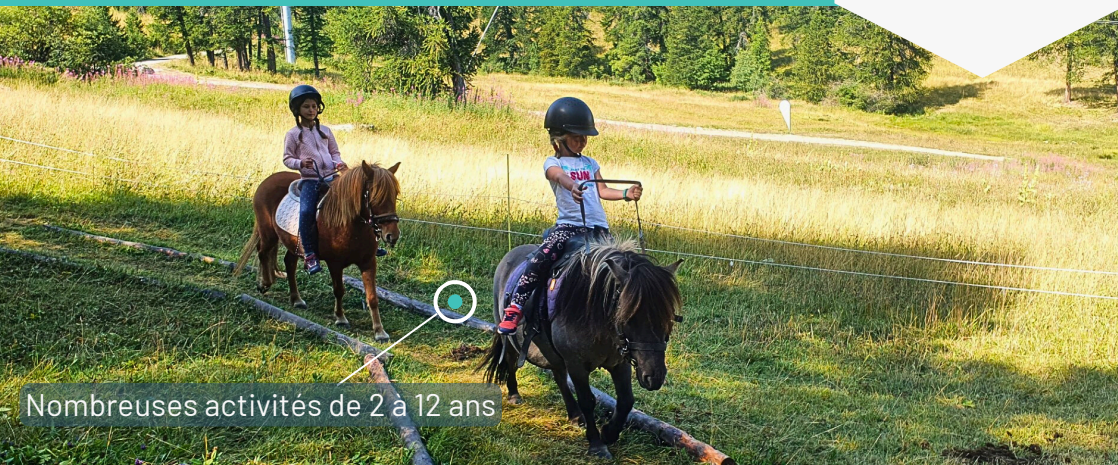

RISOUL 1850 PONEY CLUB

à la découverte de la station de Risoul

JUILLET
AOUT
7J/7

Nombreuses activités de 2 à 12 ans

Balades en famille

Randonnées à dos d'âne

**Activités en famille ou encadrées
par une monitrice:**

Balades, voltige, jeux à poney,
initiation, perfectionnement,
d'orientation à poney course

06 24 64 82 08

accès en 15 minutes depuis Guillestre
front de neige de Risoul

TARIFS

PONEY CLUB

BALADES EN LONGE (SANS RÉSERVATION)

Nouveau

- voltige (tous niveaux) 1h30: 22€
- Découverte du poney à travers un parcours d'orientation éducatif 3h: 26€

RANDONNÉE À DOS D'ÂNE: JOURNÉE 55€

Venez à la rencontre
de Malabar,
Cacahuète, Roger,
Gisèle, Ulco,
Cabriole, Prime,
Princesse, Isaya,
Pigoudy, Havane et
Saga