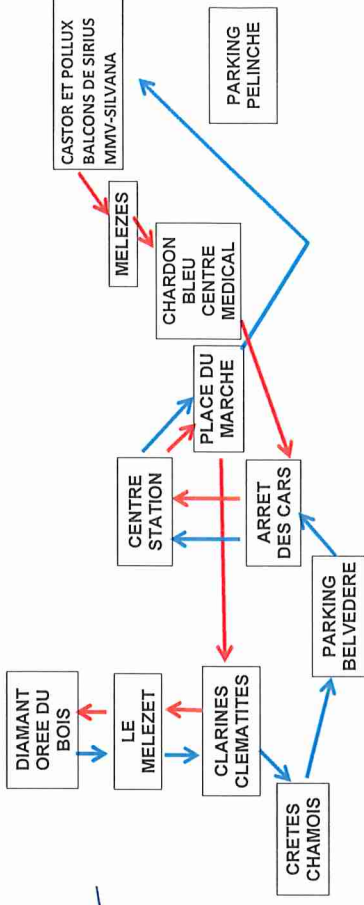

Autocars

NOUS HOURS ENGAGEONS POUR LA PLANETE

NAVETTE SKIEURS STATION GRATUITE DU 21/12/2024 AU 06/04/2025

DIAMANT OREE DU BOIS	LE MELEZET	CLARINES CLEMATITES	LES CRETES CHAMMOIS	PARKING BELVEDERE	ARRET DES CARS	CENTRE STATION	PLACE DU MARCHÉ	MMV SILVANA CASTOR ET POLLUX BALCONS DE SIRIUS	LES MELEZES	CHARDON BLEU CENTRE MEDICAL CASSIOPEE	ARRET DES CARS	CENTRE STATION	PLACE DU MARCHÉ	CLARINES CLEMATITES	LE MELEZET	DIAMANT OREE DU BOIS
Uniquement du 8/02 au 9/03/25 :																
						08:25		08:30				08:25				
								08:30								
								08:40								
09:00	09:01	09:02	09:03	09:04	09:08	09:35	09:11	09:16	09:17	09:18	09:20	08:52	08:54	08:57	08:58	09:00
09:26	09:27	09:28	09:29	09:30	09:34	09:35	09:37	09:42	09:43	09:44	09:46	09:47	09:49	09:50	09:51	09:52
09:52	09:53	09:54	09:55	09:56	10:00	10:15	10:17	10:22	10:23	10:24	10:26	10:27	10:29	10:30	10:31	10:32
10:32	10:33	10:34	10:35	10:36	10:40	10:41	10:43	10:48	10:49	10:50	10:52	10:53	10:55	10:56	10:57	10:58
10:58	10:59	11:00	11:01	11:02	11:05 / 12:05	12:06	12:08	12:13	12:14	12:15	12:07	12:08	12:10	12:11	12:12	12:13
12:13	12:14	12:15	12:16	12:17	12:21	12:22	12:24	12:29	12:30	12:31	12:33	12:34	12:36	12:37	12:38	12:39
12:39	12:40	12:41	12:42	12:43	12:47	12:48	12:50	12:55	12:57	12:58	13:00	13:01	13:03	13:04	13:05	13:06
13:06	13:07	13:08	13:09	13:10	13:14	13:15	13:17	13:22	13:24	13:25	13:27	13:28	13:30	13:31	13:32	13:33
13:33	13:34	13:35	13:36	13:37	13:41	13:42	13:44	13:49	13:51	13:52	13:54	13:55	13:57	13:58	13:59	14:00
14:00	14:01	14:02	14:03	14:04	14:08	14:09	14:11	14:16	14:18	14:19	14:21	14:22	14:24	14:25	14:26	14:27
14:27	14:28	14:29	14:30	14:31	14:35	14:36	14:37	14:42	14:44	14:45	14:47	14:48	14:49	14:50	14:51	14:52
14:52	14:53	14:54	14:55	14:56	15:00 / 15:47	15:48	15:49	15:54	15:56	15:57	15:59	16:00	16:01	16:02	16:03	16:04
16:04	16:05	16:06	16:07	16:08	16:12	16:13	16:14	16:19	16:21	16:22	16:24	16:25	16:26	16:27	16:28	16:29
16:29	16:30	16:31	16:32	16:33	16:37	16:38	16:39	16:44	16:46	16:47	16:49	16:50	16:51	16:52	16:53	16:54
16:54	16:55	16:56	16:57	16:58	17:02	17:03	17:04	17:09	17:11	17:12	17:14	17:15	17:16	17:17	17:18	17:19
17:19	17:20	17:21	17:23	17:24	17:28	17:29	17:30	17:35	17:37	17:38	17:39	17:40	17:41	17:42	17:43	17:44
17:44	17:45	17:46	17:47	17:48	17:52	17:53	17:54	17:59	18:01	18:02	18:03	18:04	18:05	18:06	18:07	18:08
18:08	18:09	18:10	18:11	18:12	18:16	18:31	18:32	18:36	18:38	18:39	18:40	18:41	18:42	18:43	18:44	18:45
18:45	18:46	18:47	18:48	18:49	18:53											